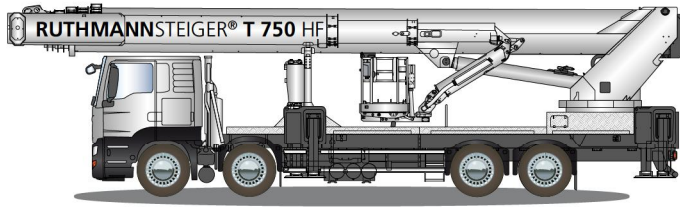

STEIGER® T 750 HF

RUTHMANNSTEIGER®		T 750 HF	
	75,00 m		2,42 x 0,97 m
	73,00 m		3,82 x 0,97 m
	41,00 m		3,99 m
	500°		13,99 m
	220°		2°
	180°		32.000 kg
	600 kg		

YouTube

HEIGHT
performance
highflex

Korbposition bei RÜSSEL®-Position
A Standardposition
B 180° gedreht